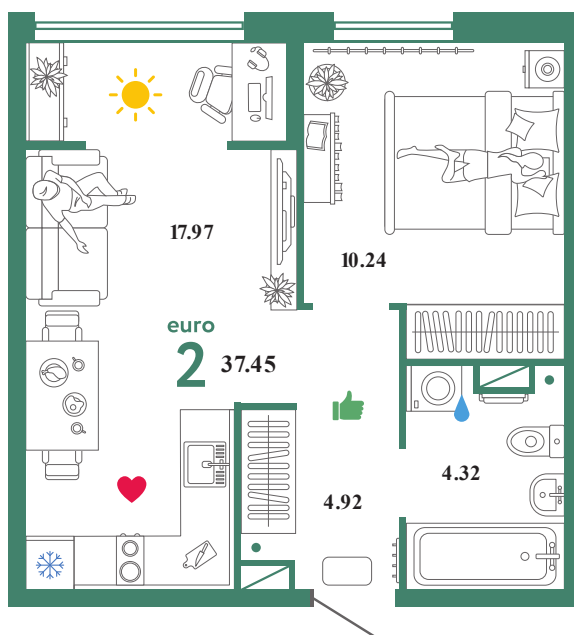

КН.2.2К.1

Помещение 37.45 м²

429 000 РУБ - ПЕРВЫЙ ВЗНОС ПО ИПОТЕКЕ

Паркинг в подарок

Паркинг в подарок

Сердце Сибири

Дом «Квартал
Нефтяников ГП-1»

Ключи в IV кв. 2022