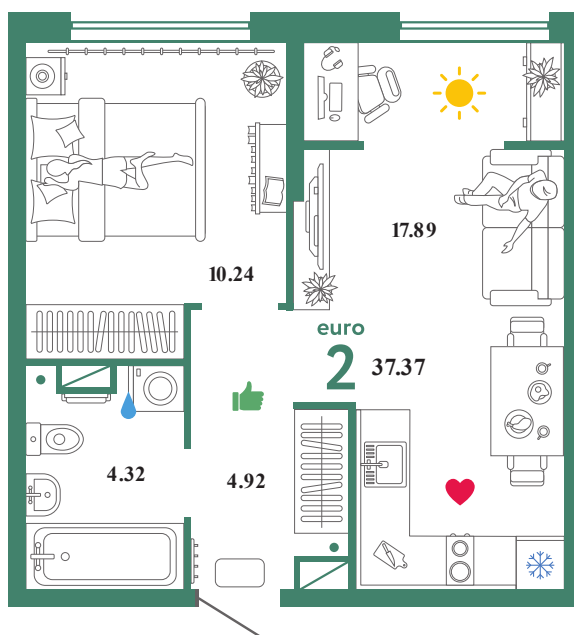

KN13

# Помещение 37.37 м<sup>2</sup>

379 000 РУБ - ПЕРВЫЙ ВЗНОС ПО ИПОТЕКЕ

Паркинг в подарок

Паркинг в подарок

Сердце Сибири

Дом «Квартал  
Нефтяников ГП-1»

Ключи в IV кв. 2022

13 / 25 этаж