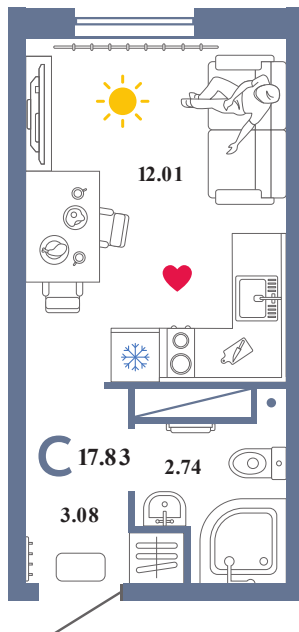

# Помещение 17.83 м<sup>2</sup>

229 000 РУБ - ПЕРВЫЙ ВЗНОС ПО ИПОТЕКЕ

Сердце Сибири

Дом «Квартал  
Нефтяников ГП-1»

Ключи в IV кв. 2022

13 / 25 этаж

349 номер

В ипотеку 5 938руб/мес