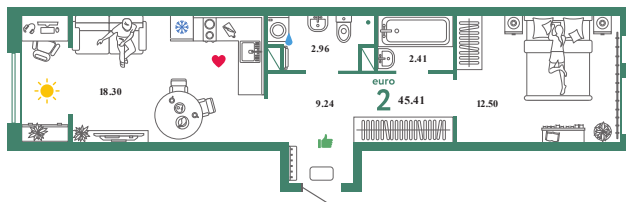

KN17

Помещение 45.41 м²

449 000 РУБ - ПЕРВЫЙ ВЗНОС ПО ИПОТЕКЕ

Паркинг в подарок

Паркинг в подарок

Сердце Сибири

Дом «Квартал
Нефтяников ГП-1»

Ключи в IV кв. 2022

4 / 25 этаж

270 номер

В ипотеку 11 643руб/мес

4 490 000 руб

Смотреть на сайте

Отсканируйте QR-код и посмотрите эту квартиру на strana.com