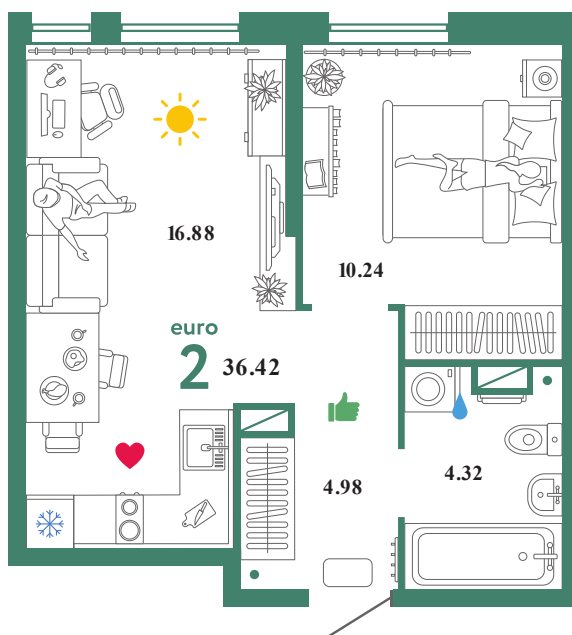

KN14

Помещение 36.42 м²

445 000 РУБ - ПЕРВЫЙ ВЗНОС ПО ИПОТЕКЕ

Паркинг в подарок

Паркинг в подарок

Сердце Сибири

Дом «Квартал
Нефтяников ГП-1»

Ключи в IV кв. 2022