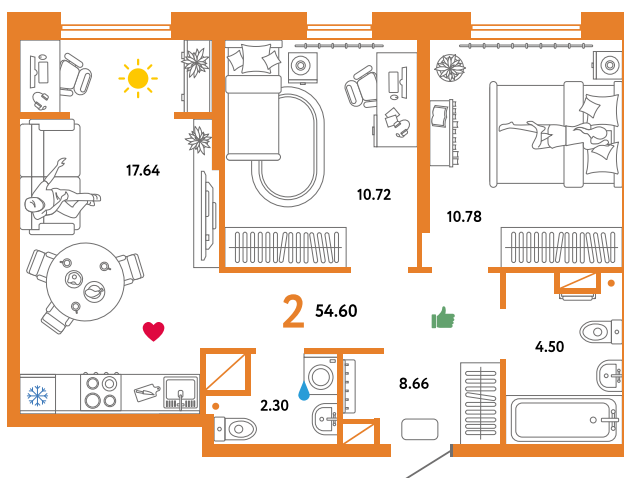

# Помещение 54.6 м<sup>2</sup>

539 000 РУБ - ПЕРВЫЙ ВЗНОС ПО ИПОТЕКЕ

Паркинг в подарок

Паркинг в подарок

Сердце Сибири

Дом «Квартал  
Нефтяников ГП-1»

Ключи в IV кв. 2022

10 / 25 этаж