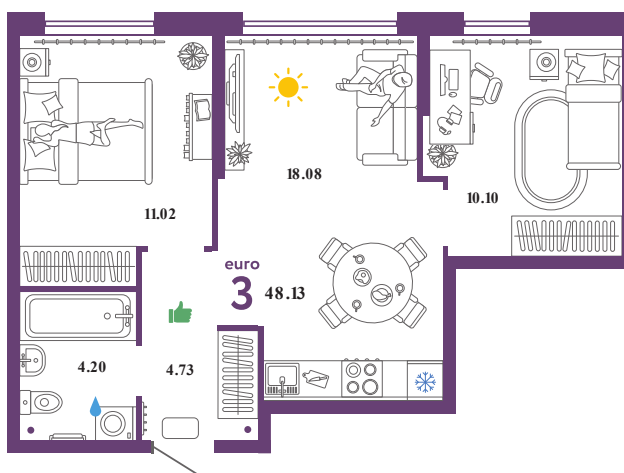

# Помещение 48.13 м<sup>2</sup>

529 000 РУБ - ПЕРВЫЙ ВЗНОС ПО ИПОТЕКЕ

Паркинг в подарок

Паркинг в подарок

Сердце Сибири

Дом «Квартал  
Нефтяников ГП-1»

Ключи в IV кв. 2022

2 / 25 этаж