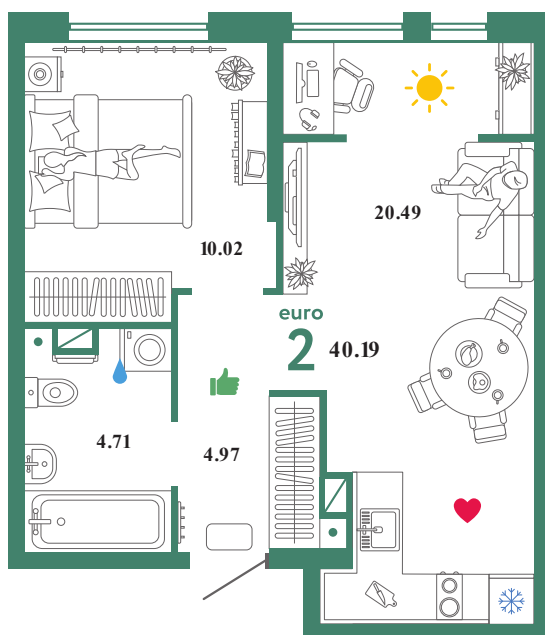

KN26

Помещение 40.19 м²

4 09 000 РУБ - ПЕРВЫЙ ВЗНОС ПО ИПОТЕКЕ

Паркинг в подарок

Паркинг в подарок

Сердце Сибири

Дом «Квартал
Нефтяников ГП-1»

Ключи в IV кв. 2022