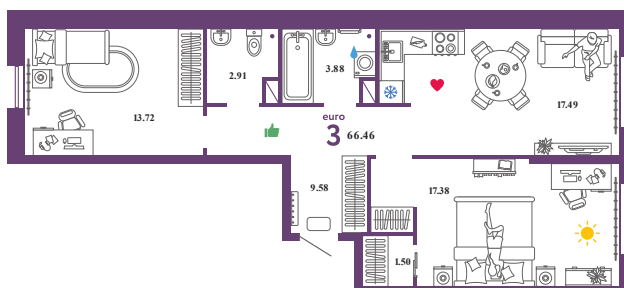

КН.33К.9

Помещение 66.46 м²

629 000 РУБ - ПЕРВЫЙ ВЗНОС ПО ИПОТЕКЕ

Паркинг в подарок

Паркинг в подарок

Сердце Сибири

Дом «Квартал
Нефтяников ГП-1»

Ключи в IV кв. 2022