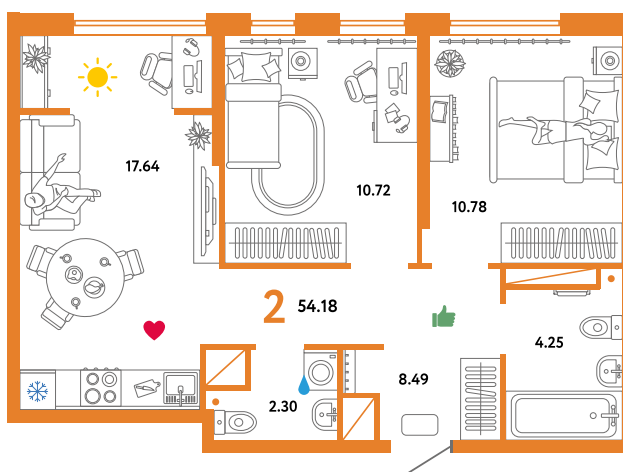

# Помещение 54.18 м<sup>2</sup>

549 000 РУБ - ПЕРВЫЙ ВЗНОС ПО ИПОТЕКЕ

Паркинг в подарок

Видовая

Паркинг в подарок

Сердце Сибири

Дом «Квартал  
Нефтяников ГП-1»

Ключи в IV кв. 2022