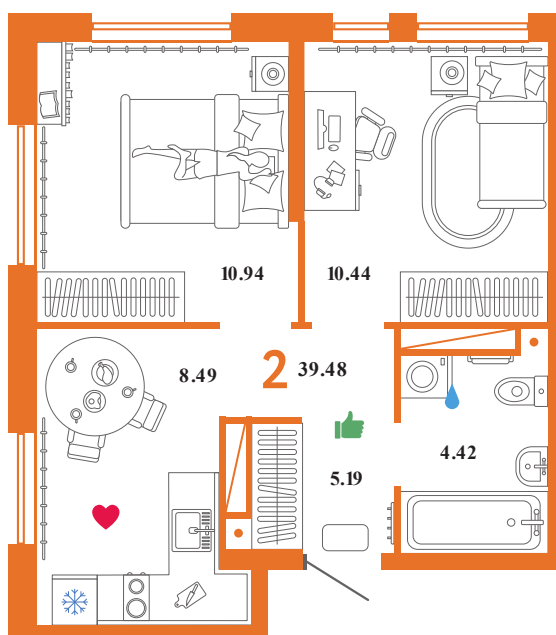

КН.32К.4

Помещение 39.48 м²

449 000 РУБ - ПЕРВЫЙ ВЗНОС ПО ИПОТЕКЕ

Паркинг в подарок

Видовая

Паркинг в подарок

Сердце Сибири

Дом «Квартал
Нефтяников ГП-1»

Ключи в IV кв. 2022

17 / 25 этаж

519 номер

В ипотеку 5 171 руб/мес

4 490 000 руб

Смотреть на сайте

Отсканируйте QR-код и посмотрите эту квартиру на strana.com