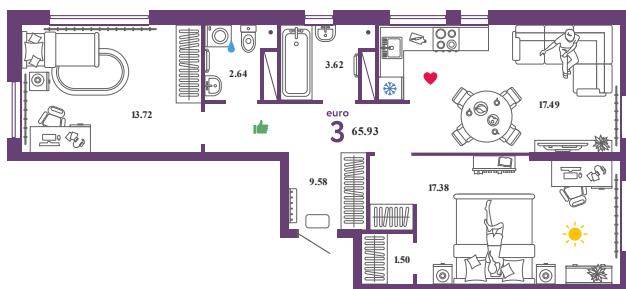

KN37

Помещение 65.93 м²

569 000 РУБ - ПЕРВЫЙ ВЗНОС ПО ИПОТЕКЕ

Паркинг в подарок

Видовая

Паркинг в подарок

Сердце Сибири

Дом «Квартал
Нефтяников ГП-1»