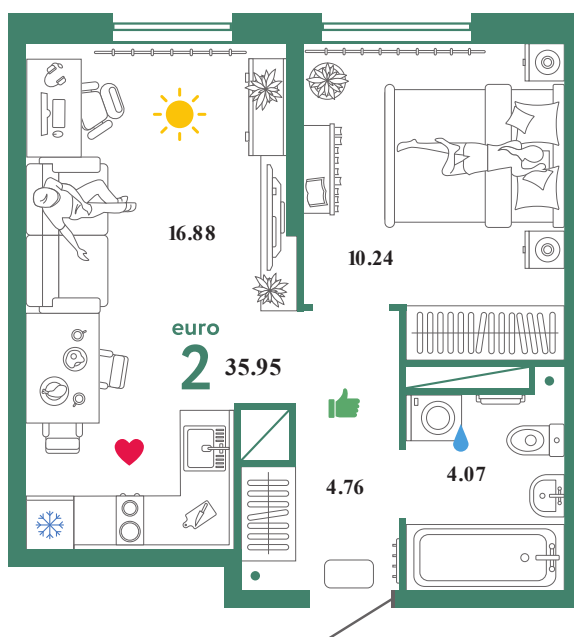

KN14

Помещение 35.95 м²

395 000 РУБ - ПЕРВЫЙ ВЗНОС ПО ИПОТЕКЕ

Паркинг в подарок

Видовая

Паркинг в подарок

Сердце Сибири

Дом «Квартал
Нефтяников ГП-1»