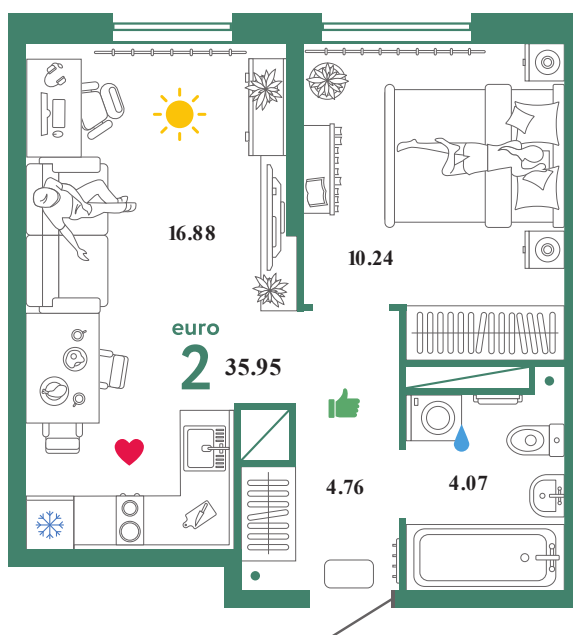

KN14

Помещение 35.95 м²

395 000 РУБ - ПЕРВЫЙ ВЗНОС ПО ИПОТЕКЕ

Паркинг в подарок

Видовая

Паркинг в подарок

Сердце Сибири

Дом «Квартал
Нефтяников ГП-1»