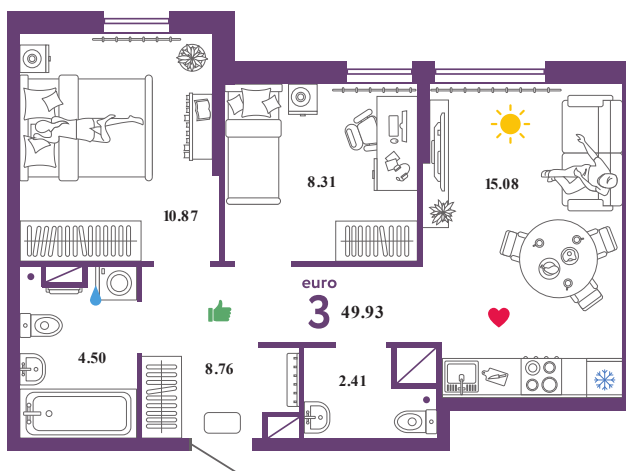

KN36

Помещение 49.93 м²

4 49 000 РУБ - ПЕРВЫЙ ВЗНОС ПО ИПОТЕКЕ

Паркинг в подарок

Паркинг в подарок

Сердце Сибири

Дом «Квартал
Нефтяников ГП-1»

Ключи в IV кв. 2022