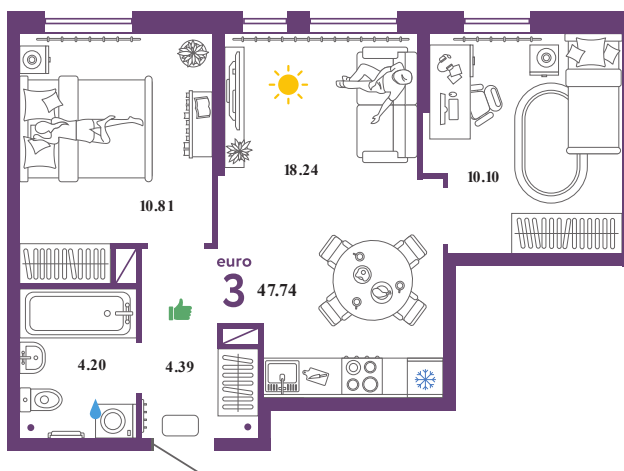

# Помещение 47.74 м<sup>2</sup>

449 000 РУБ - ПЕРВЫЙ ВЗНОС ПО ИПОТЕКЕ

Паркинг в подарок

Паркинг в подарок

Сердце Сибири

Дом «Квартал  
Нефтяников ГП-1»

Ключи в IV кв. 2022

13 / 25 этаж