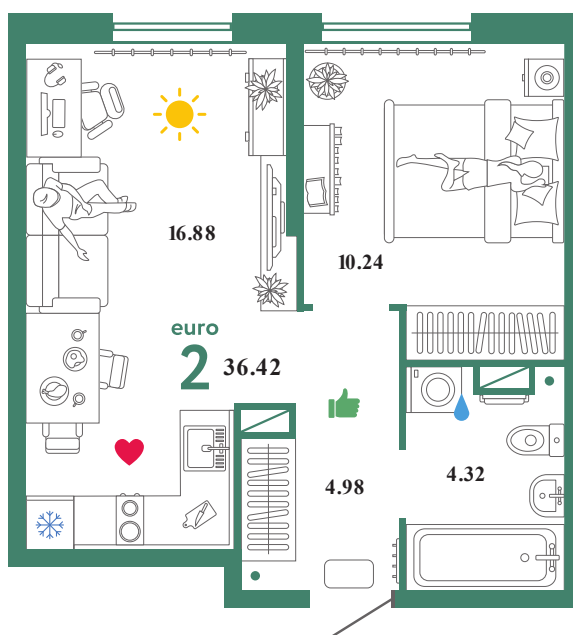

KN14

Помещение 36.42 м²

4 35 000 РУБ - ПЕРВЫЙ ВЗНОС ПО ИПОТЕКЕ

Паркинг в подарок

Видовая

Паркинг в подарок

Сердце Сибири

Дом «Квартал
Нефтяников ГП-1»