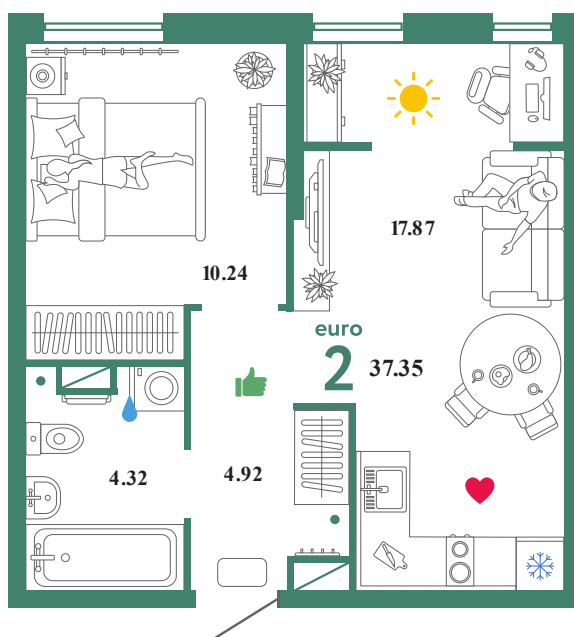

KN13

Помещение 37.35 м²

375 000 РУБ - ПЕРВЫЙ ВЗНОС ПО ИПОТЕКЕ

Паркинг в подарок

Видовая

Паркинг в подарок

Сердце Сибири

Дом «Квартал
Нефтяников ГП-1»

Ключи в IV кв. 2022

14 / 25 этаж

490 номер

В ипотеку 9 724руб/мес

3 750 000 руб

Смотреть на сайте

Отсканируйте QR-код и посмотрите эту квартиру на strana.com