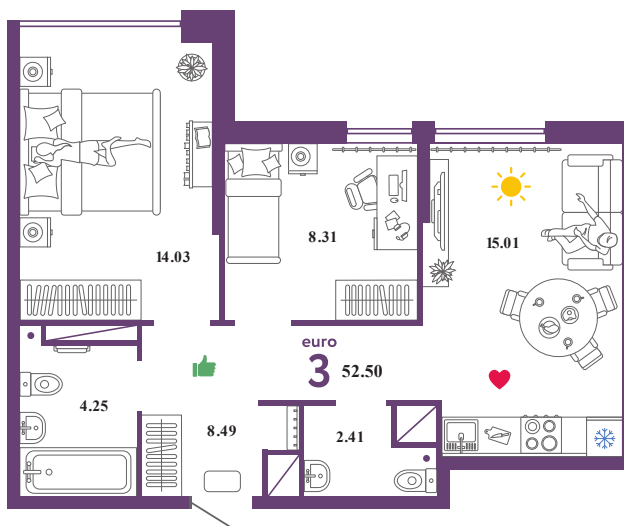

КНО 36

Помещение 52.5 м²

549 000 РУБ - ПЕРВЫЙ ВЗНОС ПО ИПОТЕКЕ

Паркинг в подарок

Видовая

Панорамные окна

Паркинг в подарок

Панорамные окна