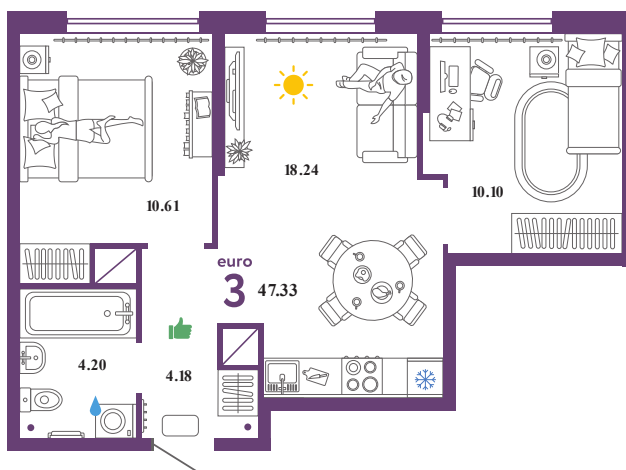

КН.33К.9

Помещение 47.33 м²

529 000 РУБ - ПЕРВЫЙ ВЗНОС ПО ИПОТЕКЕ

Паркинг в подарок

Видовая

Паркинг в подарок

Сердце Сибири

Дом «Квартал
Нефтяников ГП-1»