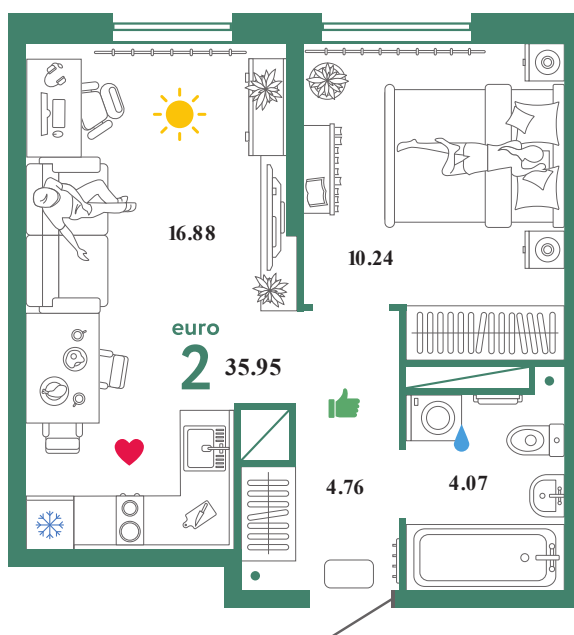

КН.32К.2

Помещение 35.95 м²

425 000 РУБ - ПЕРВЫЙ ВЗНОС ПО ИПОТЕКЕ

Паркинг в подарок

Видовая

Паркинг в подарок

Сердце Сибири

Дом «Квартал
Нефтяников ГП-1»

Ключи в IV кв. 2022

22 / 25 этаж

570 номер

В ипотеку 4 895руб/мес

4 250 000 руб

Смотреть на сайте

Отсканируйте QR-код и посмотрите эту квартиру на strana.com