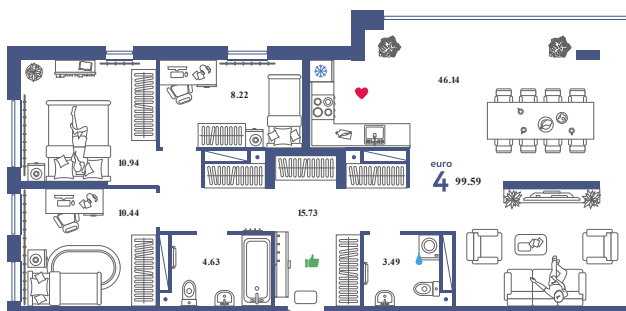

# Помещение 99.59 м<sup>2</sup>

969 000 РУБ - ПЕРВЫЙ ВЗНОС ПО ИПОТЕКЕ

Паркинг в подарок

Видовая

Панорамные окна

Паркинг в подарок

Панорамные окна

Сердце Сибири