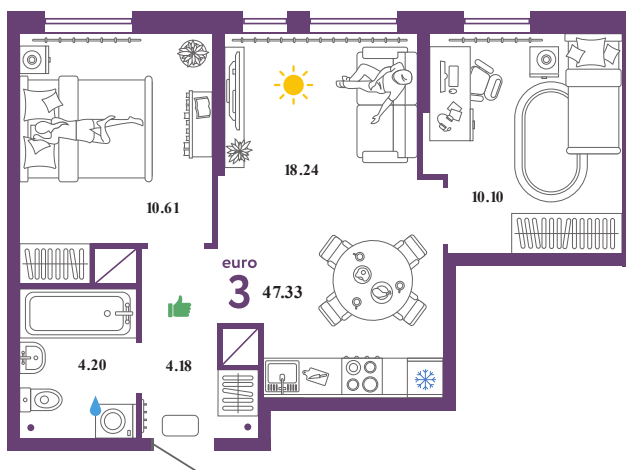

КН.33К.9

Помещение 47.33 м²

529 000 РУБ - ПЕРВЫЙ ВЗНОС ПО ИПОТЕКЕ

Паркинг в подарок

Видовая

Паркинг в подарок

Сердце Сибири

Дом «Квартал
Нефтяников ГП-1»