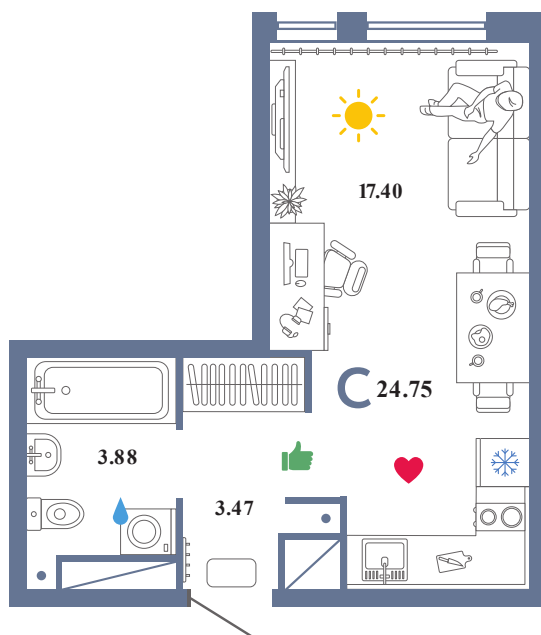

КН.ЗС.10

Помещение 24.75 м²

329 000 РУБ - ПЕРВЫЙ ВЗНОС ПО ИПОТЕКЕ

Видовая

Сердце Сибири

Дом «Квартал
Нефтяников ГП-1»

Ключи в IV кв. 2022

22 / 25 этаж