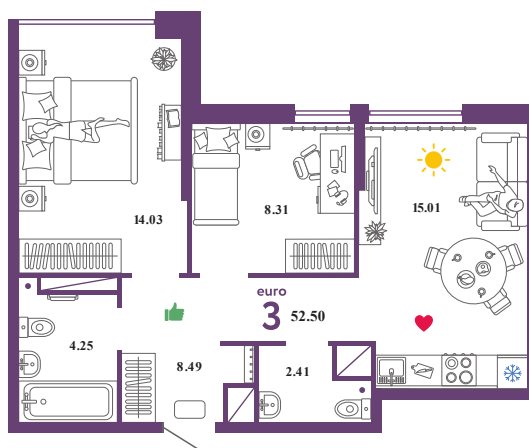

КН.33К.4

3-ком. 52.5 м² 

659 000 РУБ - ПЕРВЫЙ ВЗНОС ПО ИПОТЕКЕ

Паркинг в подарок

Панорамные окна

Паркинг в подарок

Панорамные окна

Сердце Сибири