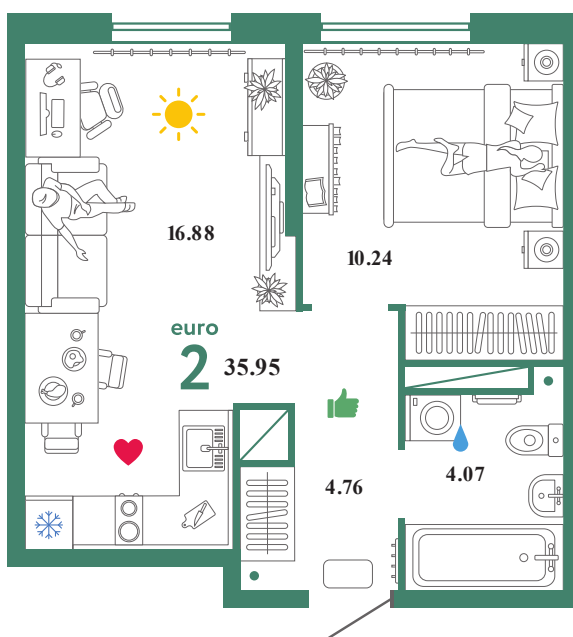

KN14

# Помещение 35.95 м<sup>2</sup>

425 000 РУБ - ПЕРВЫЙ ВЗНОС ПО ИПОТЕКЕ

Паркинг в подарок

Видовая

Паркинг в подарок

Сердце Сибири

Дом «Квартал  
Нефтяников ГП-1»

Ключи в IV кв. 2022