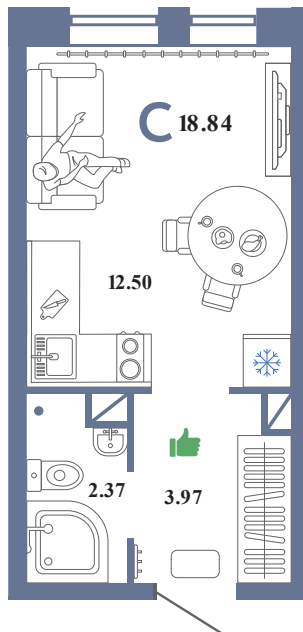

# Помещение 18.84 м<sup>2</sup>

219 000 РУБ - ПЕРВЫЙ ВЗНОС ПО ИПОТЕКЕ

Колумб

Дом «Санта Мария  
ГП-3»

Ключи в IV кв. 2022

3 / 16 этаж

20 номер

В ипотеку 5 679руб/мес