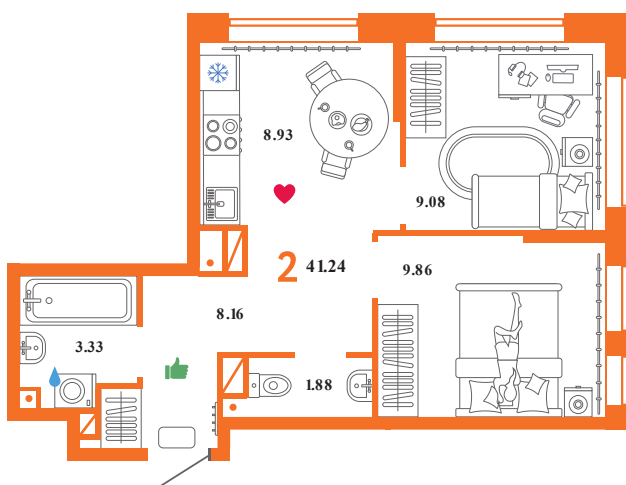

SM15

Помещение 41.24 м²

359 000 РУБ - ПЕРВЫЙ ВЗНОС ПО ИПОТЕКЕ

Паркинг в подарок

Паркинг в подарок

Колумб

Дом «Санта Мария
ГП-3»

Ключи в IV кв. 2022