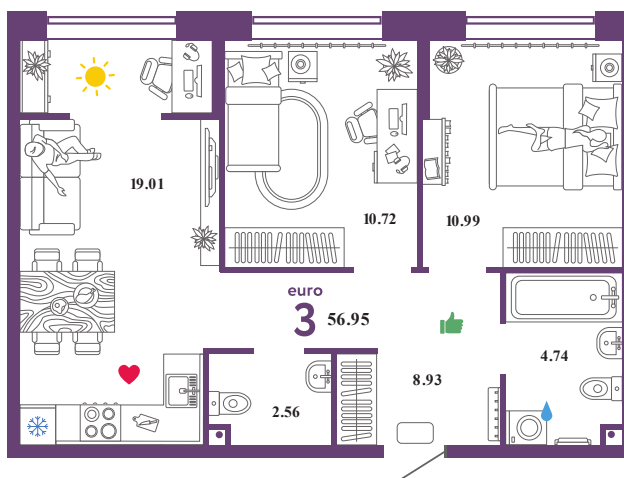

SM35

Помещение 56.95 м²

4 39 000 РУБ - ПЕРВЫЙ ВЗНОС ПО ИПОТЕКЕ

Паркинг в подарок

Паркинг в подарок

Колумб

Дом «Санта Мария
ГП-3»

Ключи в IV кв. 2022