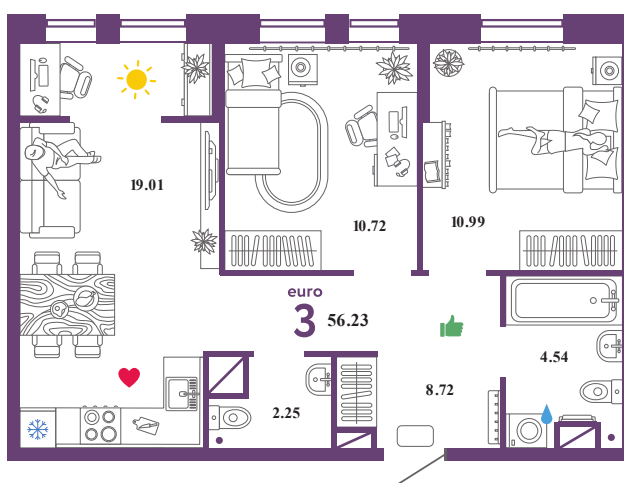

SM35

Помещение 56.23 м²

449 000 РУБ - ПЕРВЫЙ ВЗНОС ПО ИПОТЕКЕ

Паркинг в подарок

Паркинг в подарок

Колумб

Дом «Санта Мария
ГП-3»

Ключи в IV кв. 2022