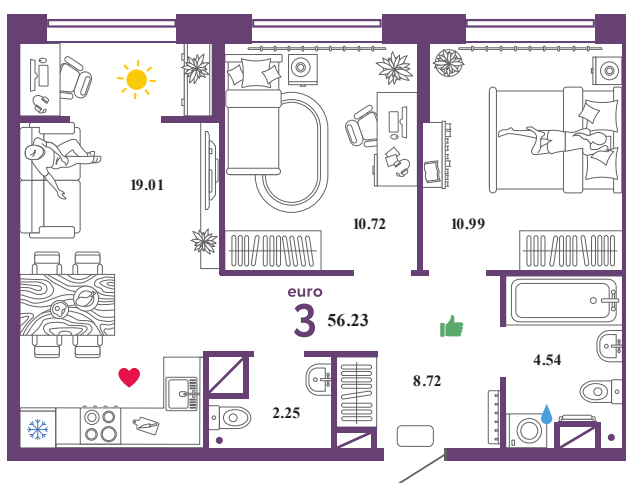

SM35

Помещение 56.23 м²

449 000 РУБ - ПЕРВЫЙ ВЗНОС ПО ИПОТЕКЕ

Паркинг в подарок

Паркинг в подарок

Колумб

Дом «Санта Мария
ГП-3»

Ключи в IV кв. 2022