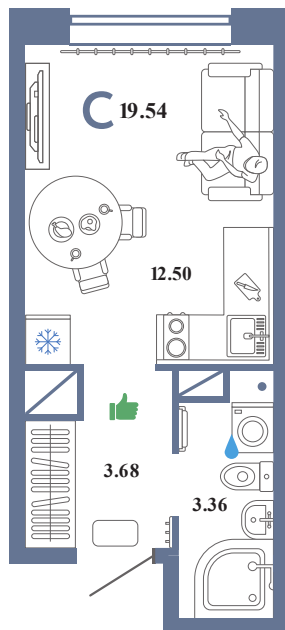

SM01

Помещение 19.54 м²

209 000 РУБ - ПЕРВЫЙ ВЗНОС ПО ИПОТЕКЕ

Колумб

Дом «Санта Мария
ГП-3»

Ключи в IV кв. 2022

16 / 16 этаж

136 номер