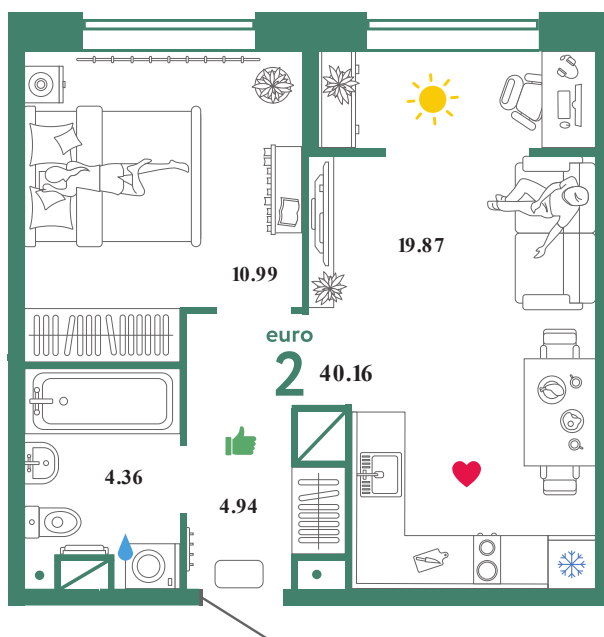

# Помещение 40.16 м<sup>2</sup>

375 000 РУБ - ПЕРВЫЙ ВЗНОС ПО ИПОТЕКЕ

Паркинг в подарок

Паркинг в подарок

Колумб

Дом «Санта Мария  
ГП-3»

Ключи в IV кв. 2022

16 / 16 этаж