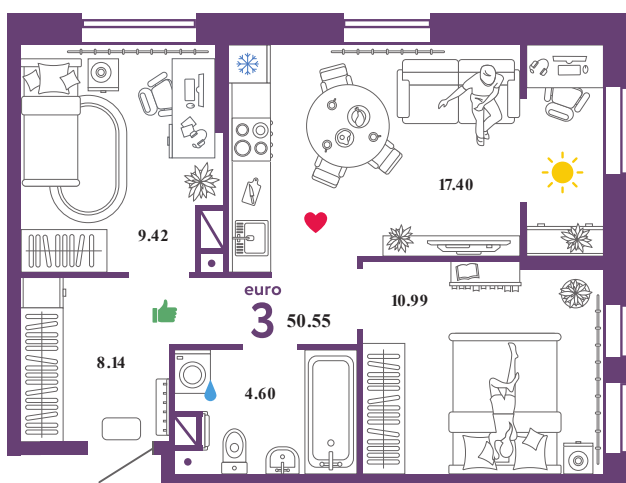

SM37

Помещение 50.55 м²

4 19 000 РУБ - ПЕРВЫЙ ВЗНОС ПО ИПОТЕКЕ

Паркинг в подарок

Паркинг в подарок

Колумб

Дом «Санта Мария
ГП-3»

Ключи в IV кв. 2022