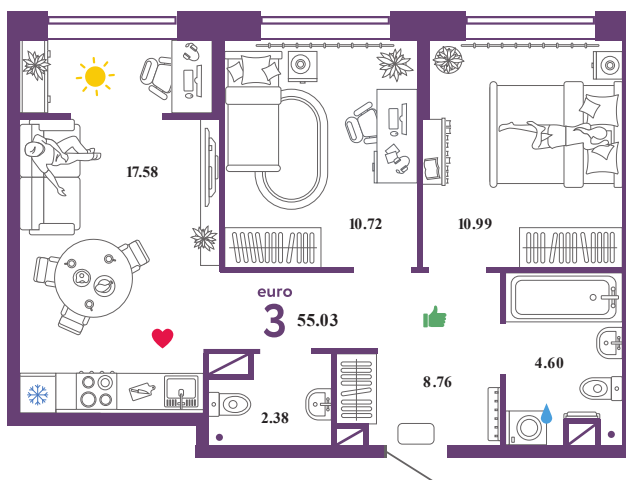

# Помещение 55.03 м<sup>2</sup>

459 000 РУБ - ПЕРВЫЙ ВЗНОС ПО ИПОТЕКЕ

Паркинг в подарок

Паркинг в подарок

Колумб

Дом «Санта Мария  
ГП-3»

Ключи в IV кв. 2022

9 / 16 этаж