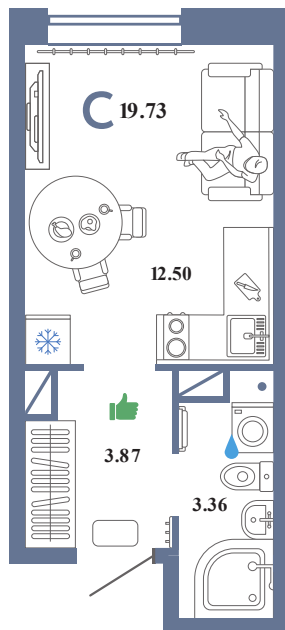

SM01

Помещение 19.73 м²

209 000 РУБ - ПЕРВЫЙ ВЗНОС ПО ИПОТЕКЕ

Колумб

Дом «Санта Мария
ГП-3»

Ключи в IV кв. 2022

11 / 16 этаж

91 номер