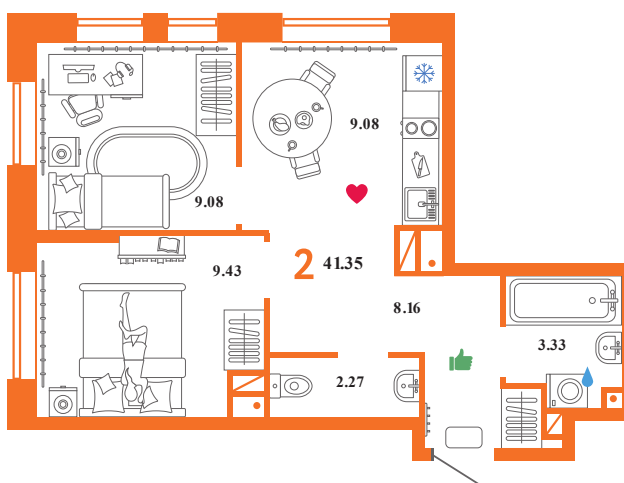

SM150

Помещение 41.35 м²

369 000 РУБ - ПЕРВЫЙ ВЗНОС ПО ИПОТЕКЕ

Паркинг в подарок

Паркинг в подарок

Колумб

Дом «Санта Мария
ГП-3»

Ключи в IV кв. 2022