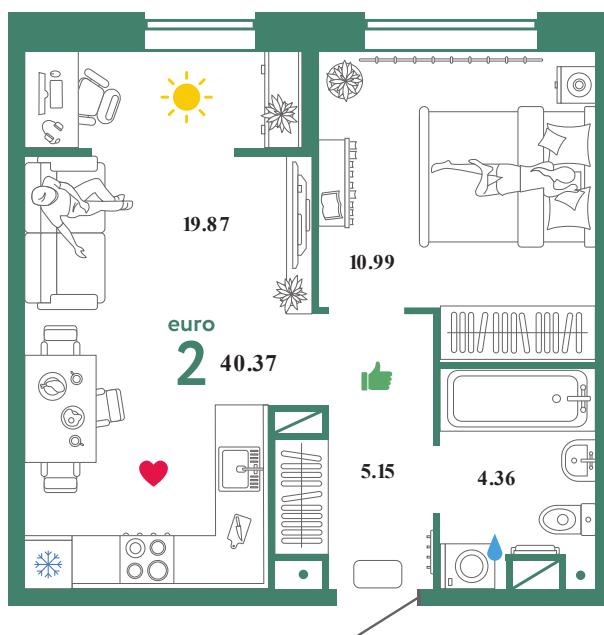

СМ.2.2К.5

Помещение 40.37 м²

374 000 РУБ - ПЕРВЫЙ ВЗНОС ПО ИПОТЕКЕ

Паркинг в подарок

Паркинг в подарок

Колумб

Дом «Санта Мария
ГП-3»

Ключи в IV кв. 2022