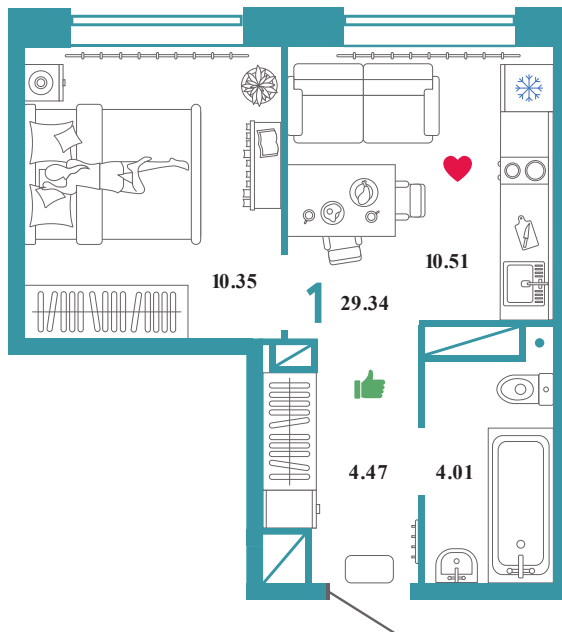

# Помещение 29.34 м<sup>2</sup>

259 000 РУБ - ПЕРВЫЙ ВЗНОС ПО ИПОТЕКЕ

Колумб

Дом «Санта Мария  
ГП-3»

Ключи в IV кв. 2022

13 / 16 этаж

255 номер

В ипотеку 6 716руб/мес