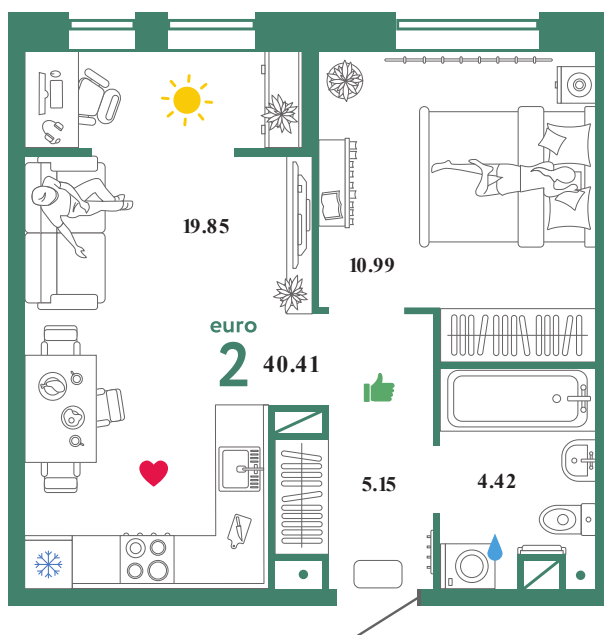

СМ.2.2К.5

Помещение 40.41 м²

374 000 РУБ - ПЕРВЫЙ ВЗНОС ПО ИПОТЕКЕ

Паркинг в подарок

Паркинг в подарок

Колумб

Дом «Санта Мария
ГП-3»

Ключи в IV кв. 2022