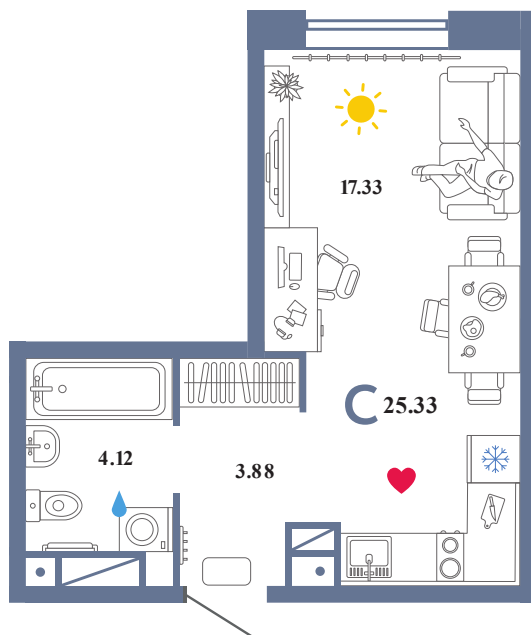

# Помещение 25.33 м<sup>2</sup>

249 000 РУБ - ПЕРВЫЙ ВЗНОС ПО ИПОТЕКЕ

Колумб

Дом «Санта Мария  
ГП-3»

Ключи в IV кв. 2022

4 / 16 этаж

314 номер

В ипотеку 9 397руб/мес