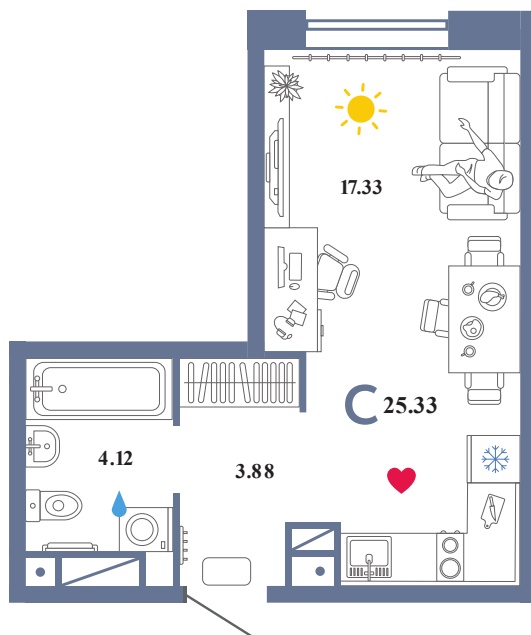

SM06

Помещение 25.33 м²

249 000 РУБ - ПЕРВЫЙ ВЗНОС ПО ИПОТЕКЕ

Колумб

Дом «Санта Мария
ГП-3»

Ключи в IV кв. 2022

5 / 16 этаж

325 номер