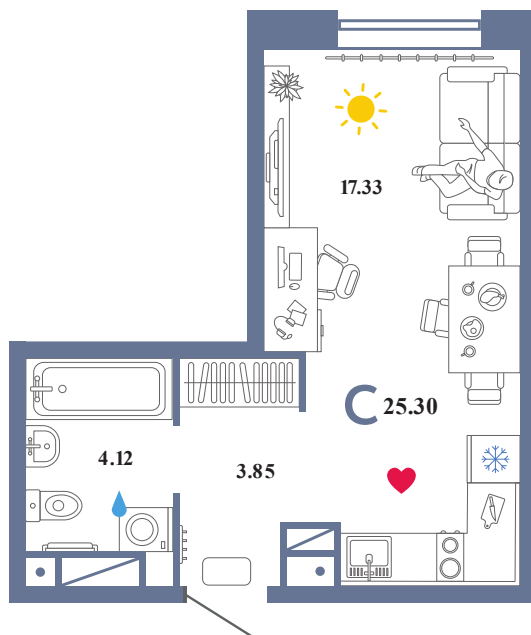

SM06

Помещение 25.3 м²

249 000 РУБ - ПЕРВЫЙ ВЗНОС ПО ИПОТЕКЕ

Колумб

Дом «Санта Мария
ГП-3»

Ключи в IV кв. 2022

6 / 16 этаж

336 номер