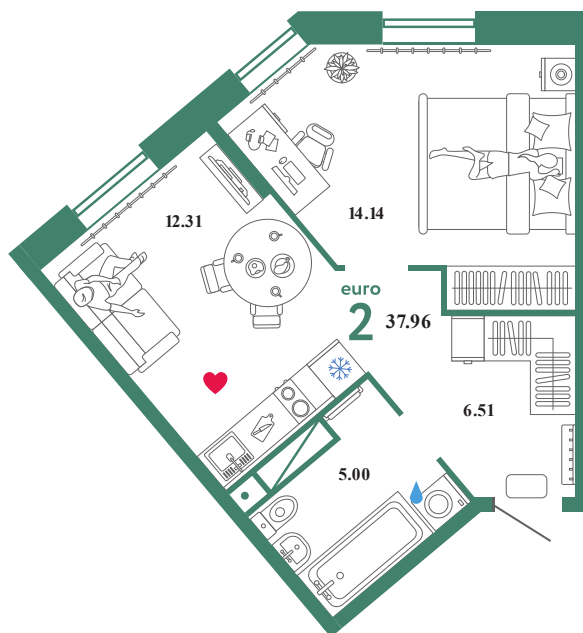

# Помещение 37.96 м<sup>2</sup>

329 000 РУБ - ПЕРВЫЙ ВЗНОС ПО ИПОТЕКЕ

Колумб

Дом «Санта Мария  
ГП-3»

Ключи в IV кв. 2022

7 / 16 этаж

348 номер

В ипотеку 8 531руб/мес