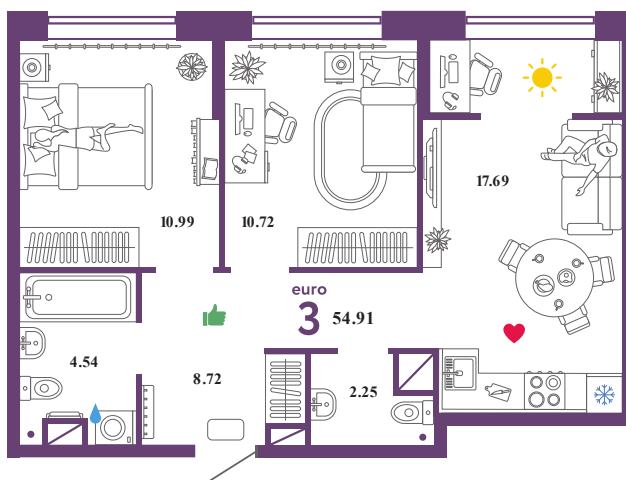

СМ.2.3К.6

Помещение 54.91 м²

459 000 РУБ - ПЕРВЫЙ ВЗНОС ПО ИПОТЕКЕ

Паркинг в подарок

Паркинг в подарок

Колумб

Дом «Санта Мария
ГП-3»

Ключи в IV кв. 2022