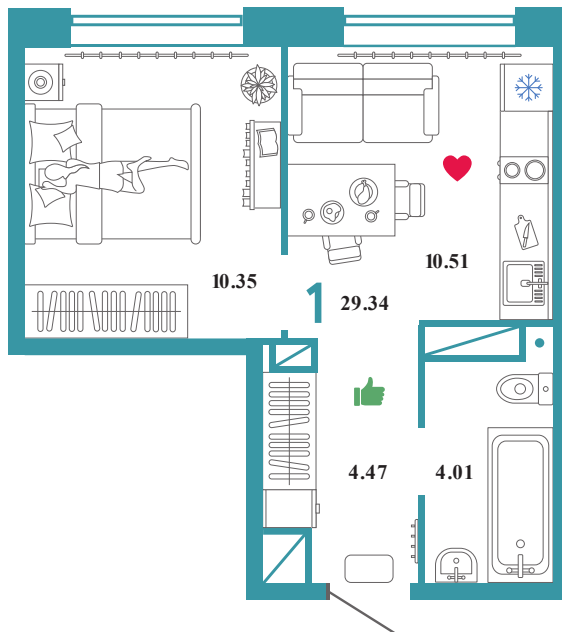

# Помещение 29.34 м<sup>2</sup>

289 000 РУБ - ПЕРВЫЙ ВЗНОС ПО ИПОТЕКЕ

Колумб

Дом «Санта Мария  
ГП-3»

Ключи в IV кв. 2022

15 / 16 этаж

273 номер

В ипотеку 3 328руб/мес