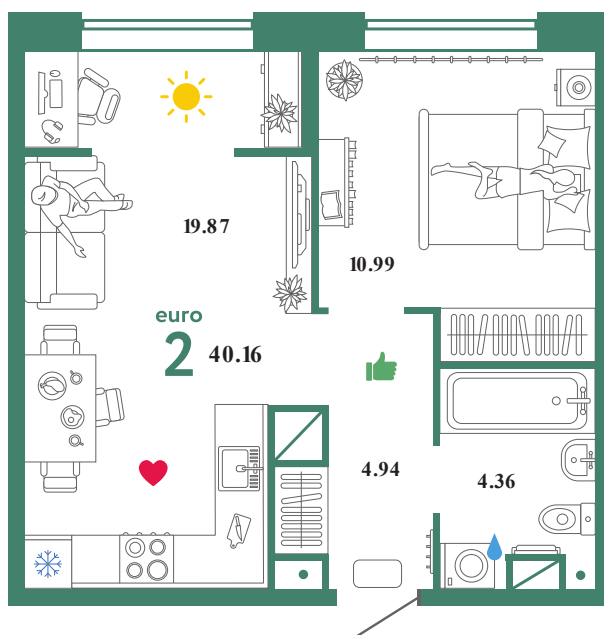

# Помещение 40.16 м<sup>2</sup>

369 000 РУБ - ПЕРВЫЙ ВЗНОС ПО ИПОТЕКЕ

Паркинг в подарок

Паркинг в подарок

Колумб

Дом «Санта Мария  
ГП-3»

Ключи в IV кв. 2022

16 / 16 этаж