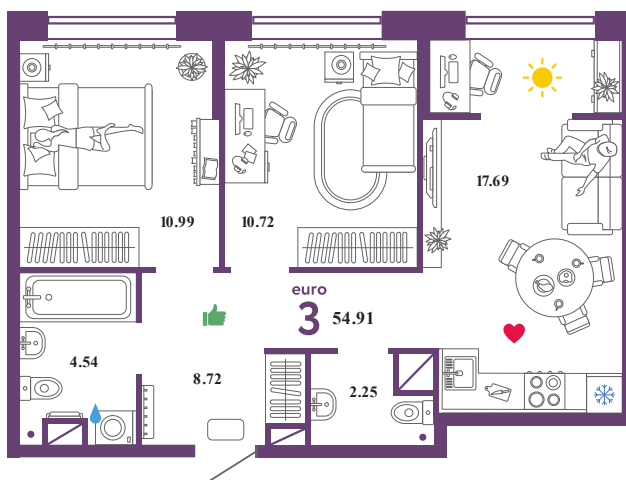

СМ.2.3К.6

Помещение 54.91 м²

4 390 000 РУБ - ПЕРВЫЙ ВЗНОС ПО ИПОТЕКЕ

Паркинг в подарок

Паркинг в подарок

Колумб

16 / 16 этаж

Дом «Санта Мария
ГП-3»