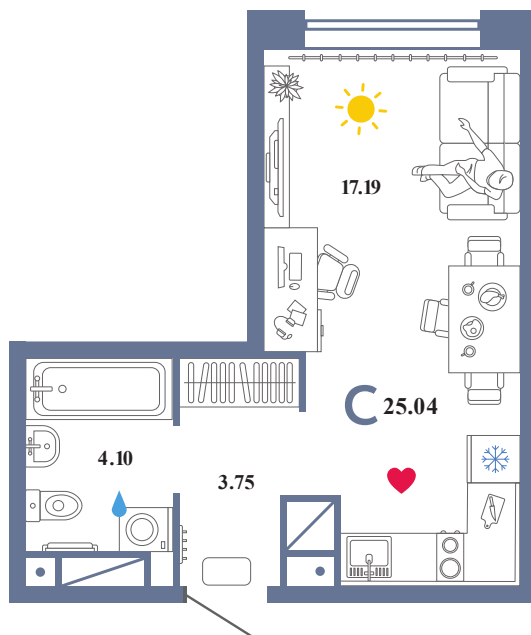

# Помещение 25.04 м<sup>2</sup>

259 000 РУБ - ПЕРВЫЙ ВЗНОС ПО ИПОТЕКЕ

Колумб

Дом «Санта Мария  
ГП-3»

Ключи в IV кв. 2022

16 / 16 этаж

446 номер

В ипотеку 6 716руб/мес