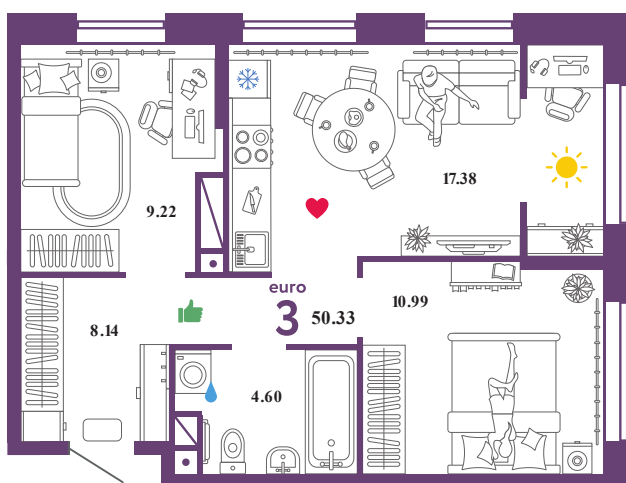

SM37

Помещение 50.33 м²

399 000 РУБ - ПЕРВЫЙ ВЗНОС ПО ИПОТЕКЕ

Паркинг в подарок

Паркинг в подарок

Колумб

Дом «Санта Мария
ГП-3»

Ключи в IV кв. 2022